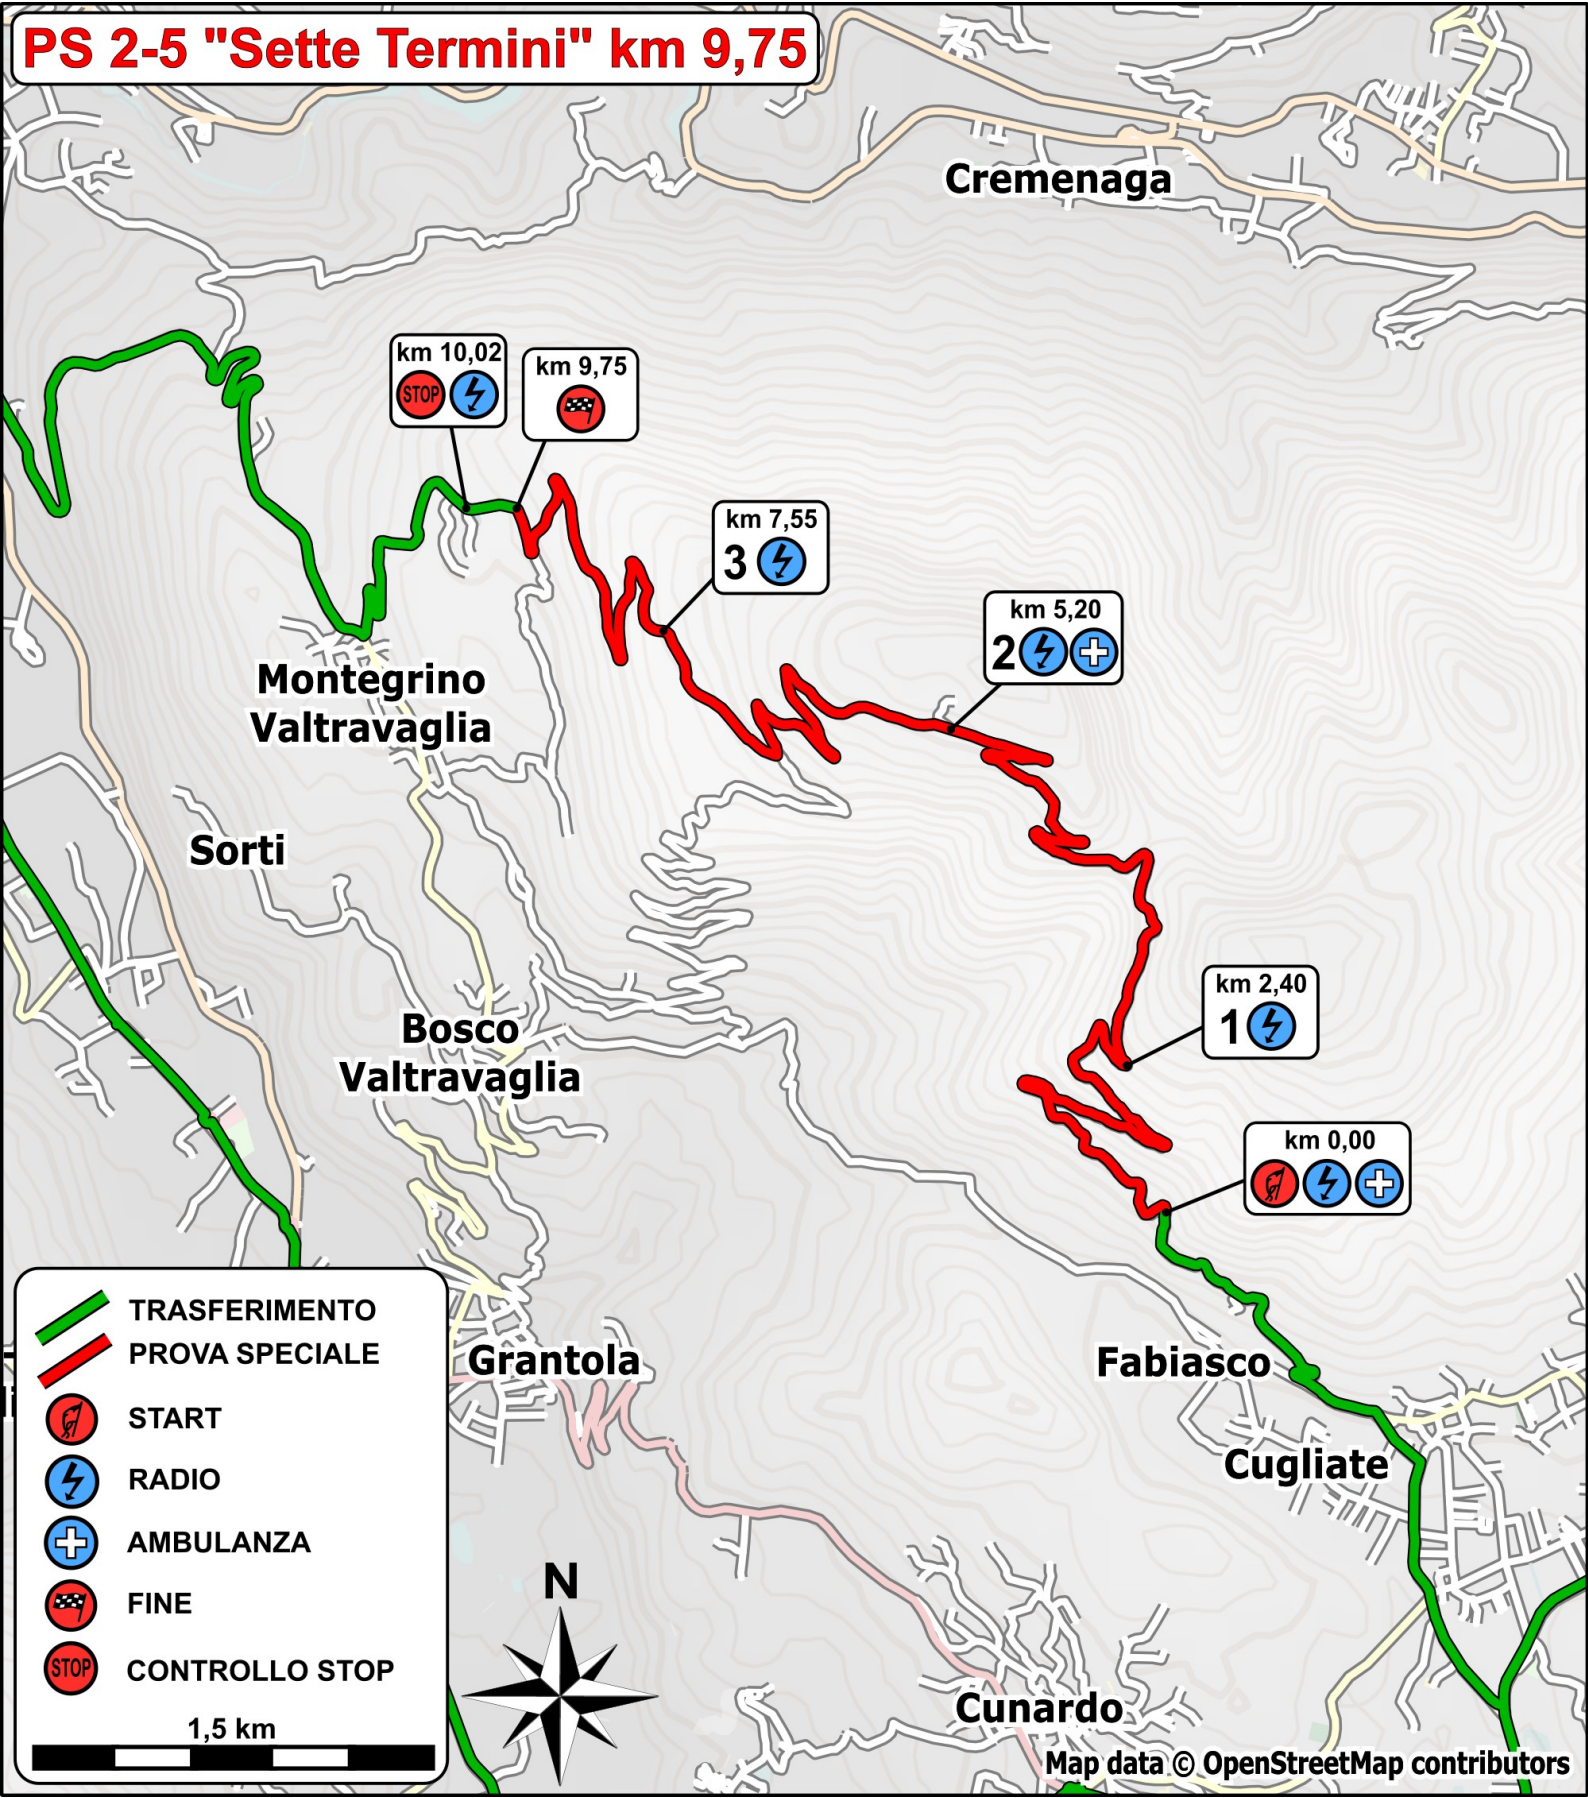

PS 2-5 "Sette Termini" km 9,75

Cremenaga

km 10,02
STOP ⚡

km 9,75
🚩

km 7,55
3 ⚡

km 5,20
2 ⚡ +

km 2,40
1 ⚡

km 0,00
🚩 ⚡ +

Montegrino
Valtravaglia

Sorti

Bosco
Valtravaglia

Grantola

Fabiasco

Cugliate

Cunardo

N

1,5 km

Map data © OpenStreetMap contributors