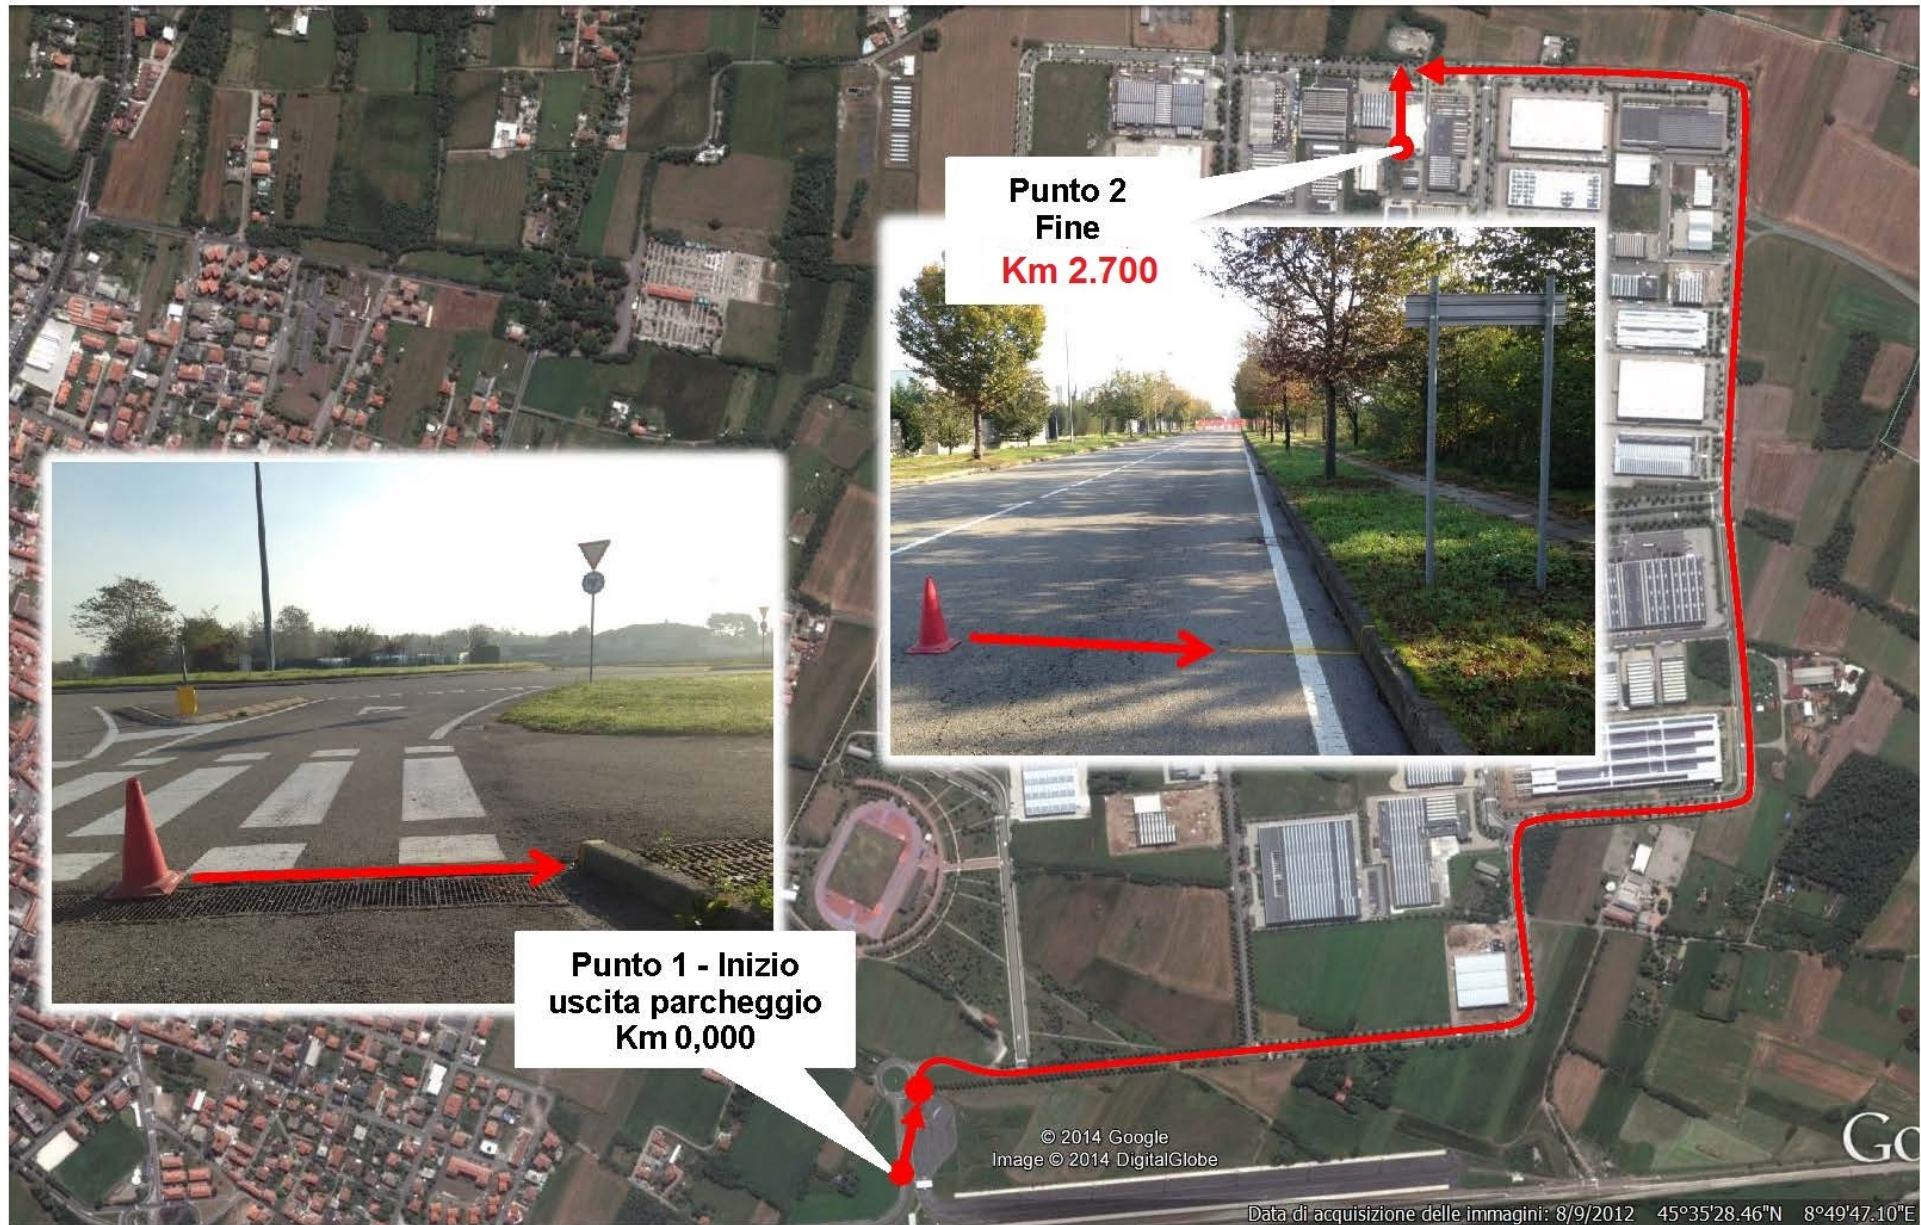

ETALLONAGE

Etallongage: dettaglio mappa taratura tripmaster. Rilevamento eseguito con tripmaster marca Digitech, modello Ave, con precisione al metro, percorrendo la carreggiata tenendo il lato destro. Sonda montata su albero di trasmissione.